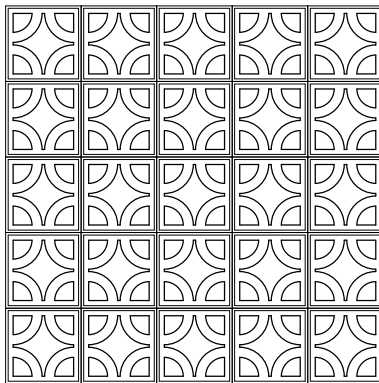

幾何学模様の定型ブロックを繰り返し配置することで、オリエンタルな壁面テクスチャーを生み出すアート・デコールの新シリーズです。

EPS基材を硬質ウレタンでコーティングしており、内外装共にご使用いただけます。

※AB-3

※上記製品のほか、御希望にあわせ多様な形状を特注制作できますので、お気軽にご相談下さい。

AB-1

AB-2

AB-3

AB-4

AB-5

AB-6

AB-7

AB-8

AB-9

AB-10

※無塗装品。仕上塗装は取付後、現場にてお願いします(水性弾性塗料をご使用下さい)。

※アート・ブロックは必ずしも1ブロック(300x300)単位での販売、取付ではありません。設計図面受領後、取付面の寸法、施工効率を考え最適なユニットあたりのブロック数をご相談させていただきます。

※幾何学模様の模様厚について、硬質ウレタンコーティングを施す都合上、模様の細かさによって模様厚を決定致します。上記は概ね10mm~20mmの模様厚を想定していますが、それ以上の厚みをご要望の場合、1ブロック(300x300)で表す模様を4ブロック(600x600)で表すようご提案させていただきます。