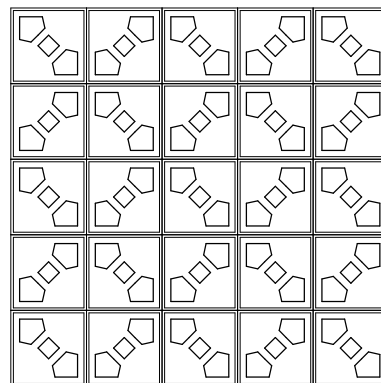

幾何学模様の定型ブロックを繰り返し配置することで、オリエンタルな壁面テクスチャーを生み出すアート・デコールの新シリーズです。

EPS基材を硬質ウレタンでコーティングしており、内外装共にご使用いただけます。

※AB-3

※上記製品のほか、御希望にあわせ多様な形状を特注制作できますので、お気軽にご相談下さい。

AB-1

AB-2

AB-3

AB-4

AB-5

AB-6

AB-7

AB-8

AB-9

AB-10

※無塗装品。仕上塗装は取付後、現場にてお願いします(水性弾性塗料をご使用下さい)。

※アート・ブロックは必ずしも1ブロック(300x300)単位での販売、取付ではありません。設計図面受領後、取付面の寸法、施工効率を考え最適なユニットあたりのブロック数をご相談させていただきます。

※幾何学模様の模様厚について、硬質ウレタンコーティングを施す都合上、模様の細かさによって模様厚を決定致します。上記は概ね10mm~20mmの模様厚を想定していますが、それ以上の厚みをご要望の場合、1ブロック(300x300)で表す模様を4ブロック(600x600)で表すようご提案させていただきます。