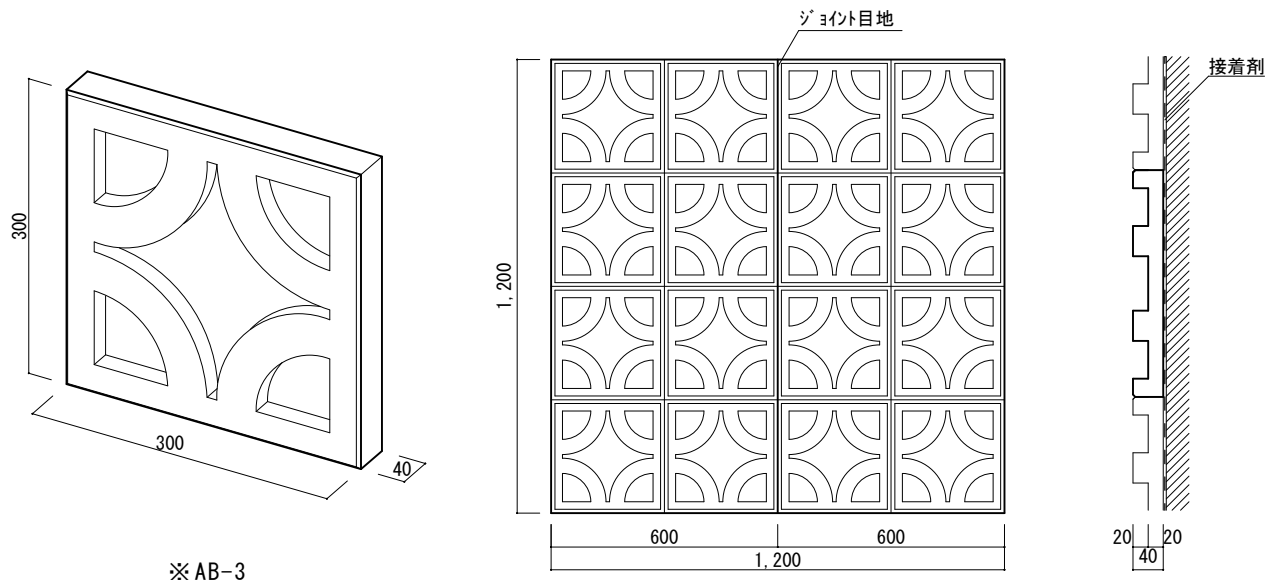

幾何学模様の定型ブロックを繰り返し配置することで、オリエンタルな壁面テクスチャーを生み出すアート・デコールの新シリーズです。

EPS基材を硬質ウレタンでコーティングしており、内外装共にご使用いただけます。

※AB-3

※上記製品のほか、御希望にあわせ多様な形状を特注制作できますので、お気軽にご相談下さい。

AB-1

AB-2

AB-3

AB-4

AB-5

AB-6

AB-7

AB-8

AB-9

AB-10

※無塗装品。仕上塗装は取付後、現場にてお願いします(水性弾性塗料をご使用下さい)。

※アート・ブロックは必ずしも1ブロック(300x300)単位での販売、取付ではありません。設計図面受領後、取付面の寸法、施工効率を考え最適なユニットあたりのブロック数をご相談させていただきます。

※幾何学模様の模様厚について、硬質ウレタンコーティングを施す都合上、模様の細かさによって模様厚を決定致します。上記は概ね10mm~20mmの模様厚を想定していますが、それ以上の厚みをご要望の場合、1ブロック(300x300)で表す模様を4ブロック(600x600)で表すようご提案させていただきます。