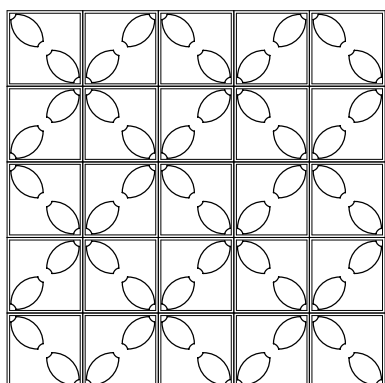

幾何学模様の定型ブロックを繰り返し配置することで、オリエンタルな壁面テクスチャーを生み出すアート・デコールの新シリーズです。

EPS基材を硬質ウレタンでコーティングしており、内外装共にご使用いただけます。

※AB-3

※上記製品のほか、御希望にあわせ多様な形状を特注制作できますので、お気軽にご相談下さい。

AB-1

AB-2

AB-3

AB-4

AB-5

AB-6

AB-7

AB-8

AB-9

AB-10

※無塗装品。仕上塗装は取付後、現場にてお願いします(水性弾性塗料をご使用下さい)。

※アート・ブロックは必ずしも1ブロック(300x300)単位での販売、取付ではありません。設計図面受領後、取付面の寸法、施工効率を考え最適なユニットあたりのブロック数をご相談させていただきます。

※幾何学模様の模様厚について、硬質ウレタンコーティングを施す都合上、模様の細かさによって模様厚を決定致します。上記は概ね10mm~20mmの模様厚を想定していますが、それ以上の厚みをご要望の場合、1ブロック(300x300)で表す模様を4ブロック(600x600)で表すようご提案させていただきます。