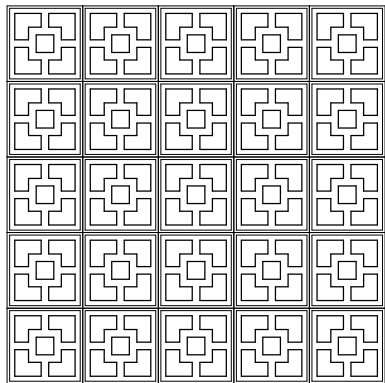

幾何学模様の定型ブロックを繰り返し配置することで、オリエンタルな壁面テクスチャーを生み出すアート・デコールの新シリーズです。

EPS基材を硬質ウレタンでコーティングしており、内外装共にご使用いただけます。

※AB-3

※上記製品のほか、御希望にあわせ多様な形状を特注制作できますので、お気軽にご相談下さい。

AB-1

AB-2

AB-3

AB-4

AB-5

AB-6

AB-7

AB-8

AB-9

AB-10

※無塗装品。仕上塗装は取付後、現場にてお願いします(水性弾性塗料をご使用下さい)。

※アート・ブロックは必ずしも1ブロック(300x300)単位での販売、取付ではありません。設計図面受領後、取付面の寸法、施工効率を考え最適なユニットあたりのブロック数をご相談させていただきます。

※幾何学模様の模様厚について、硬質ウレタンコーティングを施す都合上、模様の細かさによって模様厚を決定致します。上記は概ね10mm~20mmの模様厚を想定していますが、それ以上の厚みをご要望の場合、1ブロック(300x300)で表す模様を4ブロック(600x600)で表すようご提案させていただきます。