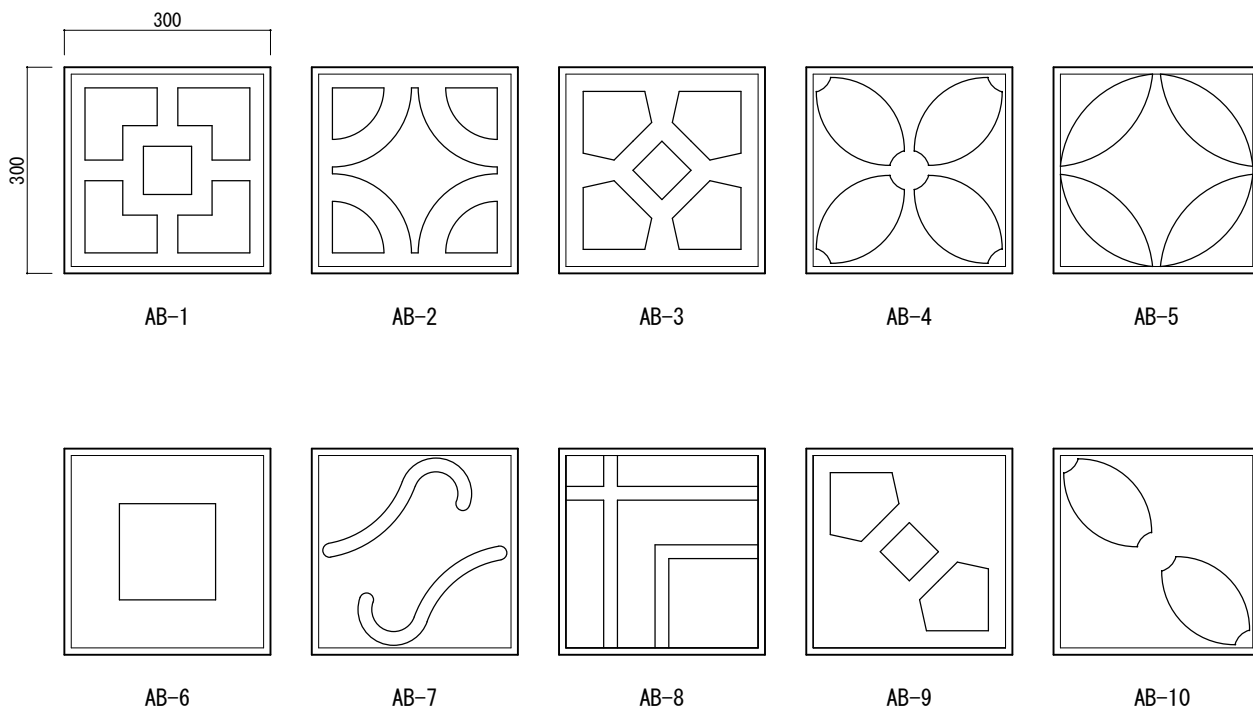

幾何学模様の定型ブロックを繰り返し配置することで、オリエンタルな壁面テクスチャーを生み出すアート・デコールの新シリーズです。

EPS基材を硬質ウレタンでコーティングしており、内外装共にご使用いただけます。

※AB-3

※上記製品のほか、御希望にあわせ多様な形状を特注制作できますので、お気軽にご相談下さい。

AB-1

AB-2

AB-3

AB-4

AB-5

AB-6

AB-7

AB-8

AB-9

AB-10

※無塗装品。仕上塗装は取付後、現場にてお願いします(水性弾性塗料をご使用下さい)。

※アート・ブロックは必ずしも1ブロック(300x300)単位での販売、取付ではありません。設計図面受領後、取付面の寸法、施工効率を考え最適なユニットあたりのブロック数をご相談させていただきます。

※幾何学模様の模様厚について、硬質ウレタンコーティングを施す都合上、模様の細かさによって模様厚を決定致します。上記は概ね10mm~20mmの模様厚を想定していますが、それ以上の厚みをご要望の場合、1ブロック(300x300)で表す模様を4ブロック(600x600)で表すようご提案させていただきます。