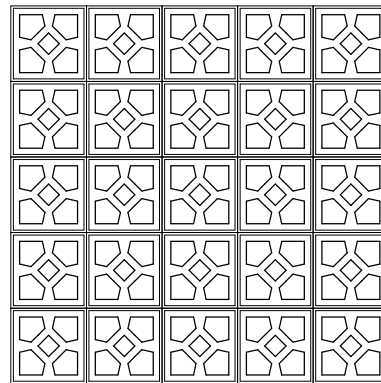

幾何学模様の定型ブロックを繰り返し配置することで、オリエンタルな壁面テクスチャーを生み出すアート・デコールの新シリーズです。

EPS基材を硬質ウレタンでコーティングしており、内外装共にご使用いただけます。

※AB-3

※上記製品のほか、御希望にあわせ多様な形状を特注制作できますので、お気軽にご相談下さい。

AB-1

AB-2

AB-3

AB-4

AB-5

AB-6

AB-7

AB-8

AB-9

AB-10

※無塗装品。仕上塗装は取付後、現場にてお願いします(水性弾性塗料をご使用下さい)。

※アート・ブロックは必ずしも1ブロック(300x300)単位での販売、取付ではありません。設計図面受領後、取付面の寸法、施工効率を考え最適なユニットあたりのブロック数をご相談させていただきます。

※幾何学模様の模様厚について、硬質ウレタンコーティングを施す都合上、模様の細かさによって模様厚を決定致します。上記は概ね10mm~20mmの模様厚を想定していますが、それ以上の厚みをご要望の場合、1ブロック(300x300)で表す模様を4ブロック(600x600)で表すようご提案させていただきます。