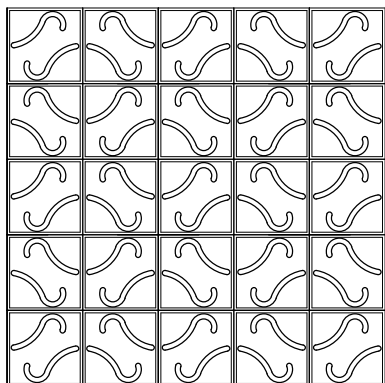

幾何学模様の定型ブロックを繰り返し配置することで、オリエンタルな壁面テクスチャーを生み出すアート・デコールの新シリーズです。

EPS基材を硬質ウレタンでコーティングしており、内外装共にご使用いただけます。

※AB-3

※上記製品のほか、御希望にあわせ多様な形状を特注制作できますので、お気軽にご相談下さい。

AB-1

AB-2

AB-3

AB-4

AB-5

AB-6

AB-7

AB-8

AB-9

AB-10

※無塗装品。仕上塗装は取付後、現場にてお願いします(水性弾性塗料をご使用下さい)。

※アート・ブロックは必ずしも1ブロック(300x300)単位での販売、取付ではありません。設計図面受領後、取付面の寸法、施工効率を考え最適なユニットあたりのブロック数をご相談させていただきます。

※幾何学模様の模様厚について、硬質ウレタンコーティングを施す都合上、模様の細かさによって模様厚を決定致します。上記は概ね10mm~20mmの模様厚を想定していますが、それ以上の厚みをご要望の場合、1ブロック(300x300)で表す模様を4ブロック(600x600)で表すようご提案させていただきます。