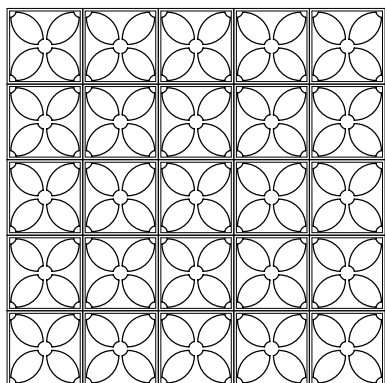

幾何学模様の定型ブロックを繰り返し配置することで、オリエンタルな壁面テクスチャーを生み出すアート・デコールの新シリーズです。

EPS基材を硬質ウレタンでコーティングしており、内外装共にご使用いただけます。

※AB-3

※上記製品のほか、御希望にあわせ多様な形状を特注制作できますので、お気軽にご相談下さい。

AB-1

AB-2

AB-3

AB-4

AB-5

AB-6

AB-7

AB-8

AB-9

AB-10

※無塗装品。仕上塗装は取付後、現場にてお願いします(水性弾性塗料をご使用下さい)。

※アート・ブロックは必ずしも1ブロック(300x300)単位での販売、取付ではありません。設計図面受領後、取付面の寸法、施工効率を考え最適なユニットあたりのブロック数をご相談させていただきます。

※幾何学模様の模様厚について、硬質ウレタンコーティングを施す都合上、模様の細かさによって模様厚を決定致します。上記は概ね10mm~20mmの模様厚を想定していますが、それ以上の厚みをご要望の場合、1ブロック(300x300)で表す模様を4ブロック(600x600)で表すようご提案させていただきます。