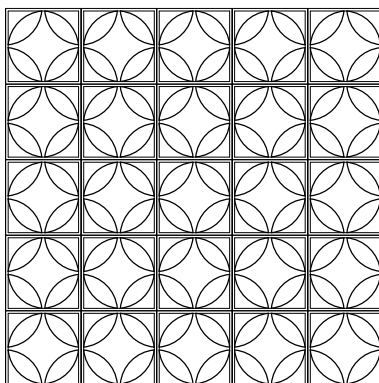

幾何学模様の定型ブロックを繰り返し配置することで、オリエンタルな壁面テクスチャーを生み出すアート・デコールの新シリーズです。

EPS基材を硬質ウレタンでコーティングしており、内外装共にご使用いただけます。

※AB-3

※上記製品のほか、御希望にあわせ多様な形状を特注制作できますので、お気軽にご相談下さい。

AB-1

AB-2

AB-3

AB-4

※幾何学模様の模様厚について、硬質ウレタンコーティングを施す都合上、模様の細かさによって模様厚を決定致します。上記は概ね10mm~20mmの模様厚を想定していますが、それ以上の厚みをご要望の場合、1ブロック(300x300)で表す模様を4ブロック(600x600)で表すようご提案させていただきます。