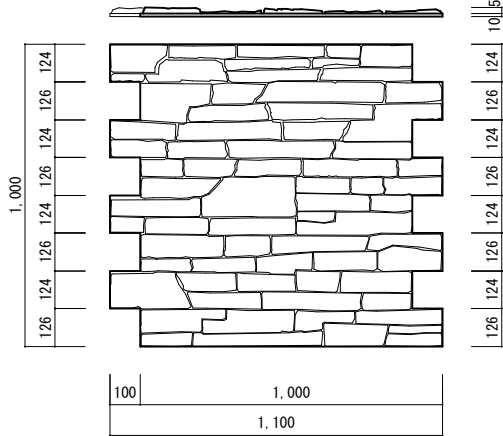

発泡ポリスチレンをベースとした、非常に軽量のパネル、ブロック材です。簡易施工。
軽量のため、震災時の脱落、怪我の心配が軽減されます。

パネル製品ラインナップ

AP-001	
擬石模様	三角ボダー

AP-002	
擬石模様	乱積み

AP-003	
擬石模様	小端積み

AP-004
擬石模様 平石積み

ソフトカラー仕上

AP-005
レンガ・タイル模様 2丁掛け