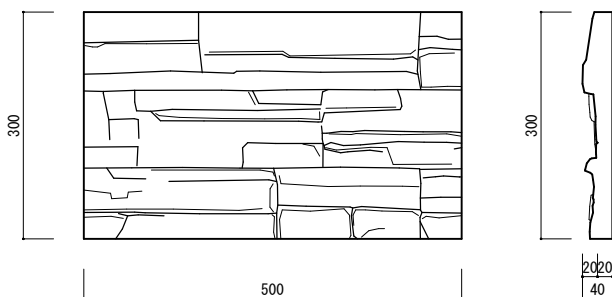

発泡ポリスチレンをベースとした、非常に軽量のパネル、ブロック材です。簡易施工。
軽量のため、震災時の脱落、怪我の心配が軽減されます。

パネル製品ラインナップ

AP-001	
擬石模様	三角ボダー

AP-002	
擬石模様	乱積み

AP-003	
擬石模様	小端積み

AP-004
擬石模様 平石積み

ソフトカラー仕上

AP-005
レンガ・タイル模様 2丁掛け