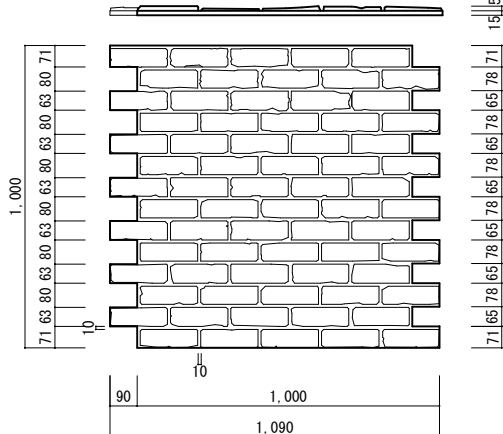

AP-004
擬石模様 平石積み

AP-005
レンガ・タイル模様 2丁掛け

AP-005
レンガ・タイル模様 2丁掛け

赤レンガ調仕上