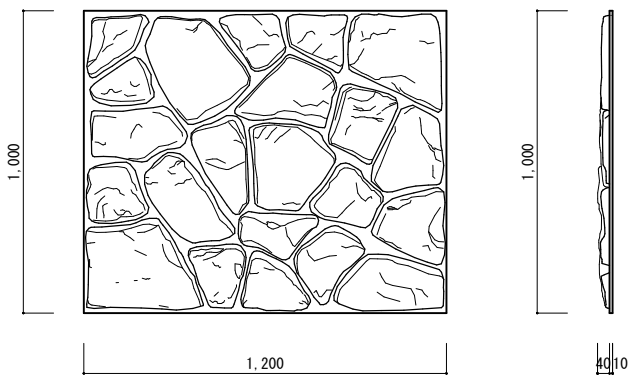

発泡ポリスチレンをベースとした、非常に軽量のパネル、ブロック材です。簡易施工。
軽量のため、震災時の脱落、怪我の心配が軽減されます。

パネル製品ラインナップ

AP-001	
擬石模様	三角ボダー

AP-002	
擬石模様	乱積み

AP-003	
擬石模様	小端積み

AP-004
擬石模様 平石積み

ソフトカラー仕上

AP-005
レンガ・タイル模様 2丁掛け

タイル調仕上

AP-005
レンガ・タイル模様 2丁掛け

赤レンガ調仕上