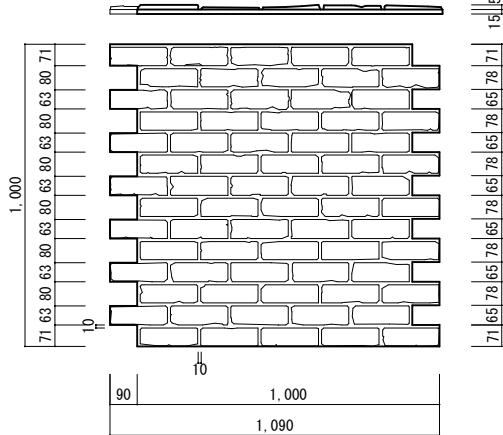

発泡ポリスチレンをベースとした、非常に軽量のパネル、ブロック材です。簡易施工。
軽量のため、震災時の脱落、怪我の心配が軽減されます。

パネル製品ラインナップ

AP-001	
擬石模様	三角ボダー

AP-002	
擬石模様	乱積み

AP-003	
擬石模様	小端積み

AP-004
擬石模様 平石積み

ソフトカラー仕上

AP-005
レンガ・タイル模様 2丁掛け