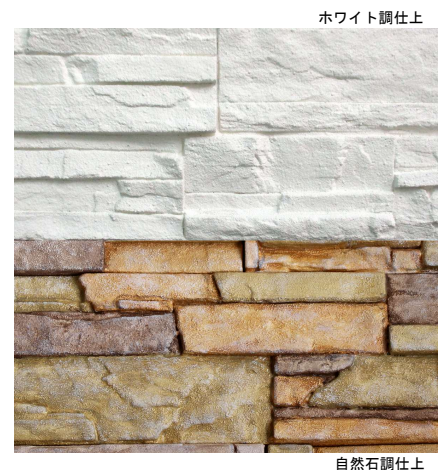

発泡ポリスチレンをベースとした、非常に軽量のパネル、ブロック材です。簡易施工。
軽量のため、震災時の脱落、怪我の心配が軽減されます。

パネル製品ラインナップ

AP-001	
擬石模様	三角ボダー

AP-002	
擬石模様	乱積み

AP-003	
擬石模様	小端積み

AP-004
擬石模様 平石積み

ソフトカラー仕上

AP-005
レンガ・タイル模様 2丁掛け

タイル調仕上

AP-005
レンガ・タイル模様 2丁掛け

赤レンガ調仕上