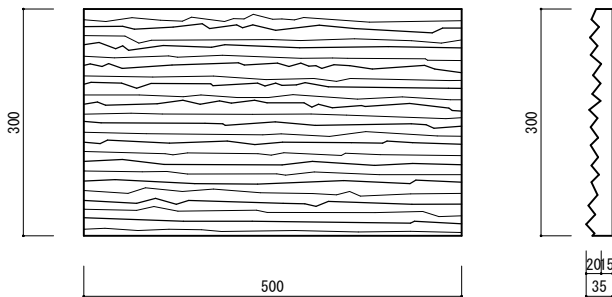

発泡ポリスチレンをベースとした、非常に軽量のパネル、ブロック材です。簡易施工。
軽量のため、震災時の脱落、怪我の心配が軽減されます。

パネル製品ラインナップ

AP-001	
擬石模様	三角ボダー

AP-002	
擬石模様	乱積み

AP-003	
擬石模様	小端積み

AP-004
擬石模様 平石積み

ソフトカラー仕上

AP-005
レンガ・タイル模様 2丁掛け